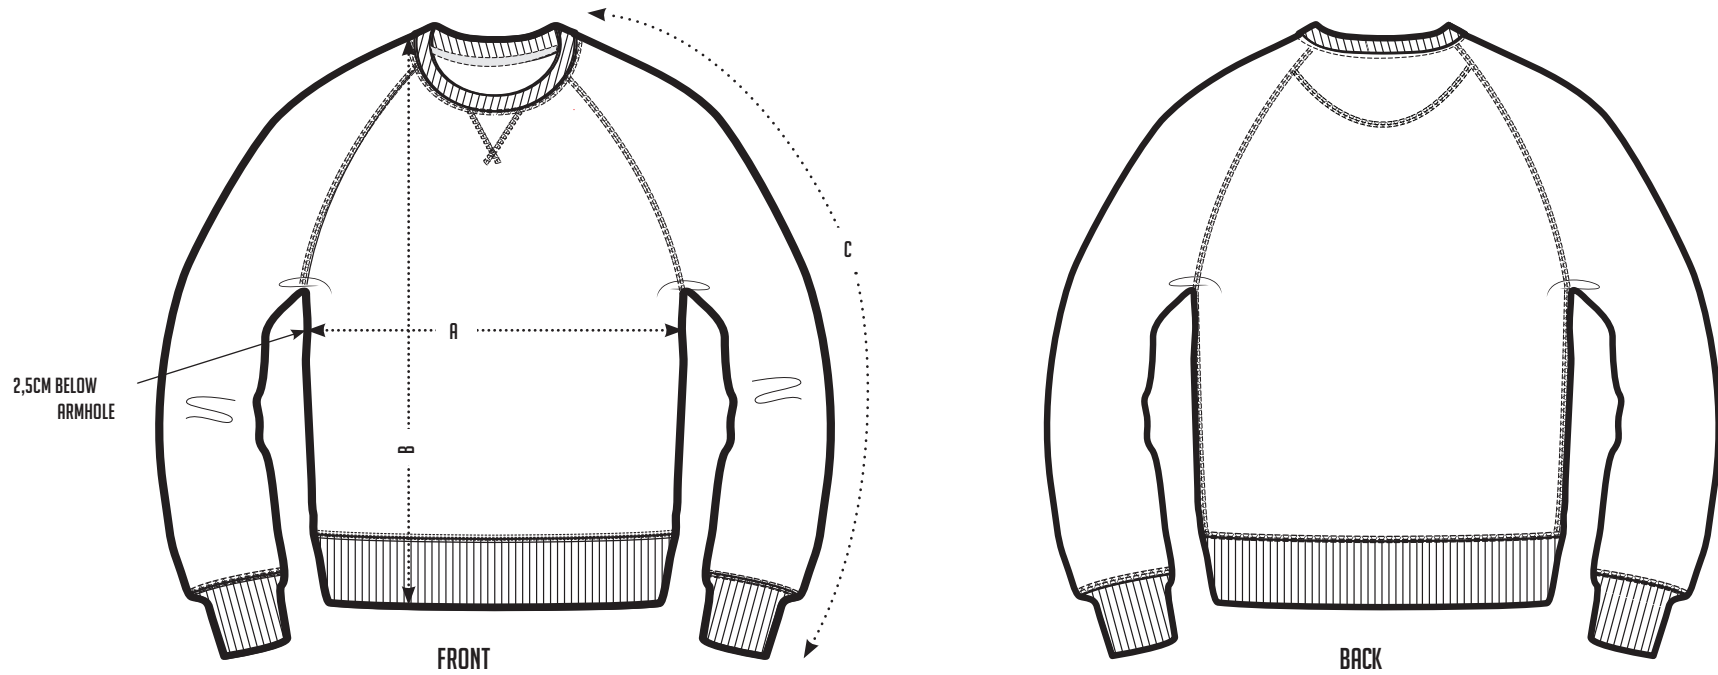

SWEATER MEN

SIZES	S	M	L	XL	XXL
A HALF CHEST 2,5CM BELOW ARMHOLE	49,5	52,5	55,5	58,5	61,5
B BODY LENGTH	69,5	71,5	73,5	75,5	77,5
C SLEEVE LENGTH	78	79,5	81	82,5	84