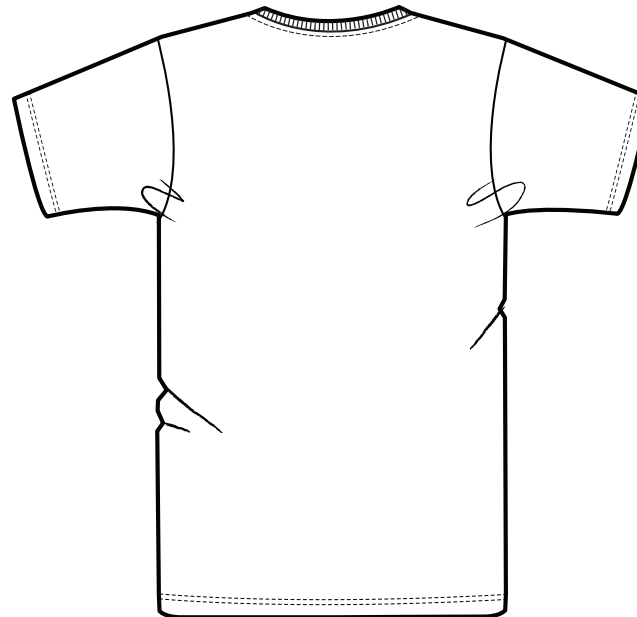

TSHIRT MEN

FRONT

BACK

SIZES		S	M	L	XL	XXL
A	HALF CHEST	45,5	51	56	61	67
B	BODY LENGTH	71	73,5	76	78,5	80