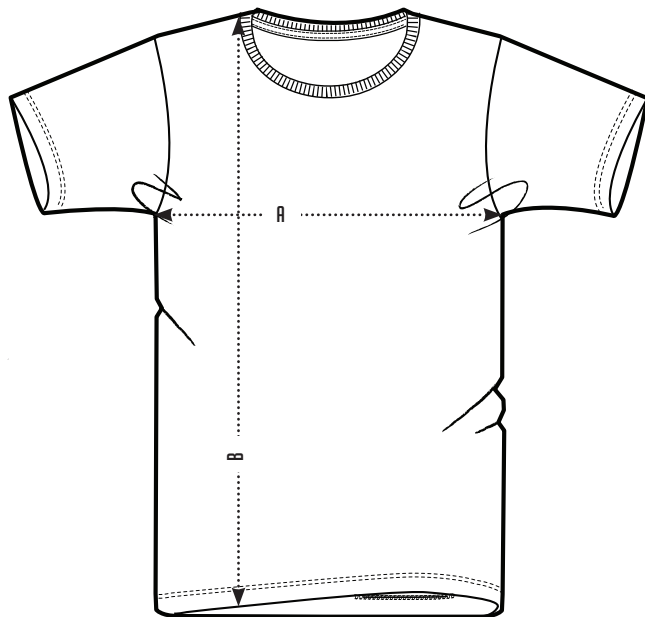

TSHIRT MEN

FRONT

BACK

SIZES		S	M	L	XL	XXL
A	HALF CHEST	45,5	51	56	61	67
B	BODY LENGTH	71	73,5	76	78,5	80